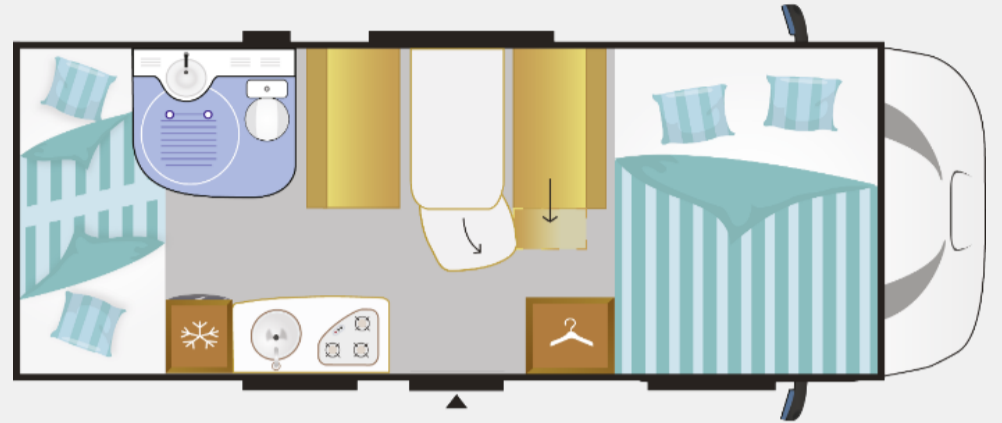

KOMFORT serienmäßig

Flash

- Radio MP3/USB/Bluetooth/2LS mit Bedienung am Lenkrad
- Aufbauheizung möglich während der Fahrt
- AES Kühlschrank
- verstellbare Kopfstützen in der Dinette
- TV-Vorbereitung
- Dinette zum Schlafplatz umbaubar
- indirekte Beleuchtung unter dem Küchenblock
- USB-Anschluss X2
- Außenbeleuchtung LED

DESIGN serienmäßig

Flash

- zweifarbiges Möbeldekor

3.10m
6.29m

6

6

2.0L 130 PS / 96Kw
2.0L 170 PS / 125Kw

6

3500 | 4100

2895 (F)

MODELLEIGENSCHAFTEN

- Kühlschrank 141 Liter , mit Gefrierfach
- Dieselheizung im Aufbau mit Geräuschkämmung
 - Umluftanlage
- Alkoven - Schlafplatz: 1.55 m breit
- Hochklappbares Alkovenbett mit Gasdruckdämpfern und Staunässeschutz
- Stauräume und integrierte Lesespots am Kopfende der Alkoven - Betten
- TOILETTENRAUM :
 - Doppelte Belüftung (Dachhaube + Fenster)
 - Runddusche mit Schiebetür
 - Doppelabfluss in der neuen Duschwanne
- Stockbetten: 88 cm Breite am Kopfende
- Unteres Bett hochklappbar für Umbau zur Garage
- Geräumiger Kleiderschrank
- Stauraum für Gepäck über die gesamte Fahrzeugbreite