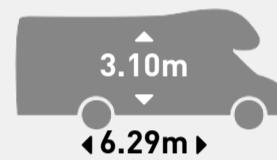

DESIGN serienmäßig

Flash

- zweifarbiges Möbeldekor

3.10m
6.29m

6

6

2.0L 130 PS / 96Kw
2.0L 170 PS / 125Kw

6